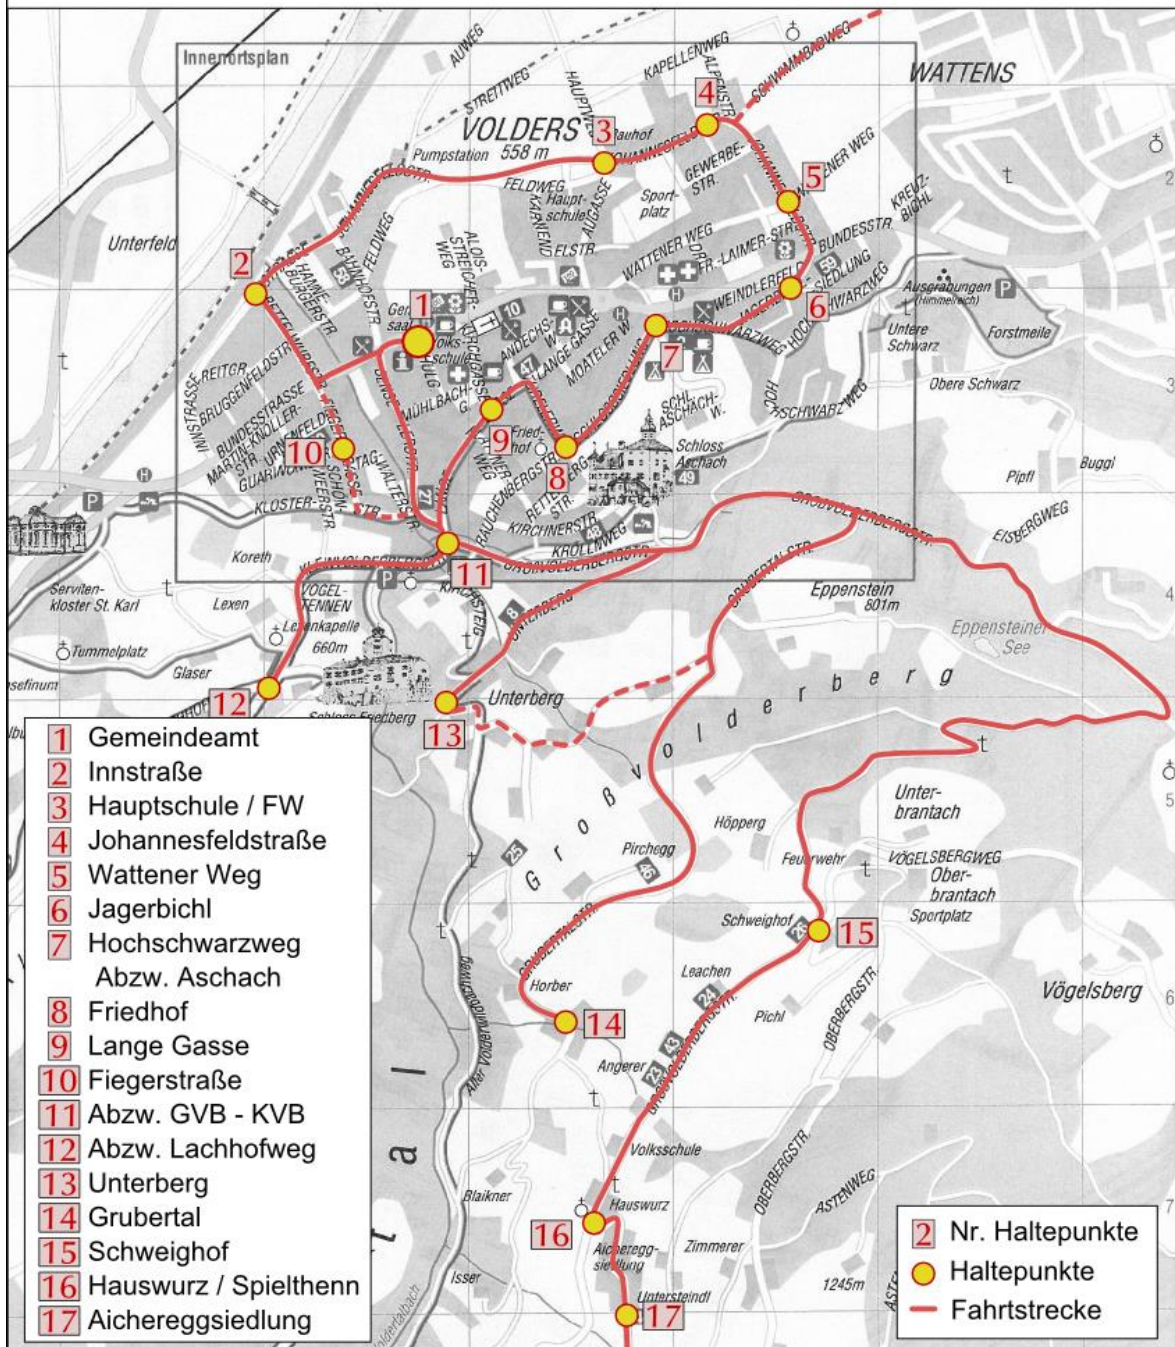

HALTEPUNKTE UND FAHRTSTRECKE

Anruf unter Tel.Nr. 05224 / 54 000 - Taxi Steinlechner

Mittwoch ist Mobilitätstag!

Gültig ab Dezember 2020

Großvolderberg	Aicheregg-Siedlung	8:20	11:05		13:55
	Hauswurz/Spielthenn	8:20	11:05		13:55
	Schweighof	8:20	11:05		13:55
	Grubertal	8:25	11:10		14:00
	Unterberg	8:30	11:15		14:05
Kleinvolderberg	Abzweigung Lachhofweg	8:35	11:20		14:10
	Lange Gasse Az. G+KVbg	8:35	11:20		14:10
	Gemeindeamt	8:40	11:25		14:15
	Bus nach Innsbruck 4123 ab	9:05	11:35		14:35
	Bus nach Schwaz 8380+4123 ab	9:14	11:38		14:38
	Gemeindeamt	8:40		13:15	14:15
	Lange Gasse Az. Kirchgasse	8:40		Zubringer im Dorf zu Senioren- Nachmittagen	14:15
	Friedhof	8:40			14:15
	Hochschwarzweg Az. Schloss	8:40			14:15
	Jagerbichl	8:40			14:15
	Wattener Weg	8:40			14:15
	Johannesfeldstraße	8:40			14:15
	Hauptschule	8:40			14:15
	Innstraße	8:40			14:15
Gemeindeamt	8:50		13:25		14:25
Wattens	Schwimmbad	9:00			
	Seniorenheim	9:00			14:35
	Musikschule				14:35
	Bahnhof	9:05			14:40
	Postamt				14:45
	Zug nach Innsbruck ab	9:08			15:08
	Zug nach Wörgl ab	9:22			14:52

Hinfahrt

Wattens	Zug aus Wörgl an			17:08	
	Zug aus Innsbruck an			16:51	
	Postamt			17:15	
	Bahnhof			17:20	
	Musikschule			17:20	
	Seniorenheim	10:20		17:20	
	Schwimmbad	10:20		17:20	
Volders	Gemeindeamt	10:30		17:30	
	Innstraße	10:30		17:30	
	Hauptschule	10:30		17:30	
	Johannesfeldstraße	10:30		17:30	
	Wattener Weg	10:30		17:30	
	Jagerbichl	10:30		17:30	
	Hochschwarzweg Az. Schloss	10:30		17:30	
	Friedhof	10:30		17:30	
	Lange Gasse Az. Kirchgasse	10:30		17:30	
	Gemeindeamt	10:40		17:40	
	Bus aus Schwaz 4123 an	10:35		17:30	
	Bus aus Innsbruck 4123 an	10:38		17:38	
	Gemeindeamt	10:40		17:40	
	Lange Gasse Az. G+KVbg	10:40		17:40	
Kleinvolderberg	Abzweigung Lachhofweg	10:40		17:40	
Großvolderberg	Unterberg	10:45		17:45	
	Grubertal	10:50		17:50	
	Schweighof	10:55		17:55	
	Hauswurz /Spielthenn	10:55		17:55	
	Aicheregg-Siedlung	11:00		18:00	

Rückfahrt

Mittwoch ist Mobilitätstag!

Gültig ab Dezember 2020